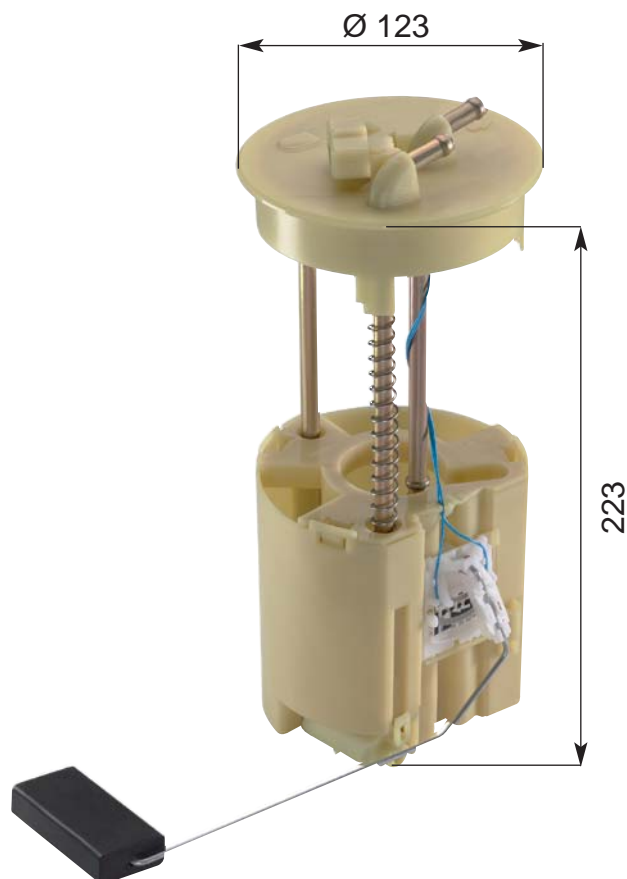

Hebelgeber
MERCEDES - BENZ

Lever-Type Sender

Kunststoff-Flansch

Plastic-Flange

Abmaße / Dimensions (mm):

Technische Daten:

Widerstandswerte:	leer	184	± 4	Ohm
	voll	10	± 1	Ohm
Kraftstoffart:	Diesel			

Technical Data:

Resistance values:	empty	184	± 4	Ohms
	full	10	± 1	Ohms
Fuel Type:	diesel			

Bestell-Nr. / Order No.:

221-824-057-009Z