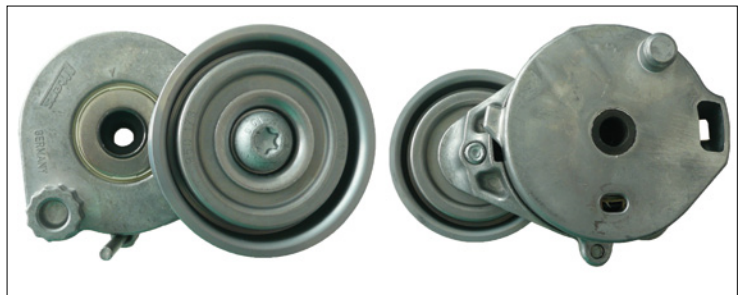

SERVICE INFO

Optische Unterschiede

der Spannrolle 531 0605 30

Hersteller: Mercedes-Benz
 Modelle: Citaro, Conecto
 Motoren: OM457, OM460
 Art-Nr.: 531 0605 30
 OE-Nummern: 457 200 2170
 457 200 3970

Bild 1: Alte Ausführung

Aufgrund der ständigen Weiterentwicklung unserer Produkte wurde die Spannrolle mit der Artikelnummer 531 0605 30 modifiziert.

Diese Service-Information zeigt die optischen Merkmale der bisherigen (Bild 1) und der neuen Version (Bild 2).

Bild 2: Neue Ausführung

In der Übergangsphase kann es zu Mischbeständen der beiden Typen kommen.

Beide Versionen unterscheiden sich lediglich in der Optik, erfüllen die technischen Spezifikationen und können uneingeschränkt verwendet werden.