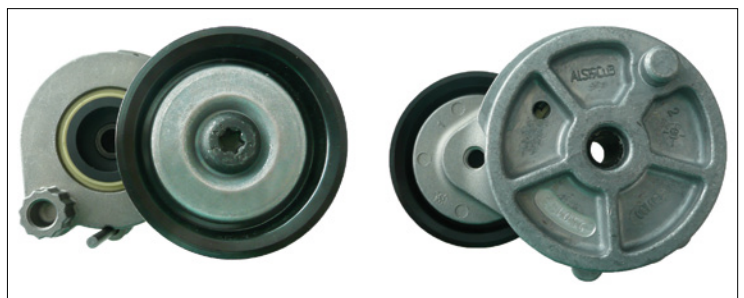

SERVICE INFO

Optische Unterschiede

der Spannrolle 531 0605 30

Hersteller: Mercedes-Benz
 Modelle: Citaro, Conecto
 Motoren: OM457, OM460
 Art-Nr.: 531 0605 30
 OE-Nummern: 457 200 2170
 457 200 3970

Bild 1: Alte Ausführung

Aufgrund der ständigen Weiterentwicklung unserer Produkte wurde die Spannrolle mit der Artikelnummer 531 0605 30 modifiziert.

Diese Service-Information zeigt die optischen Merkmale der bisherigen (Bild 1) und der neuen Version (Bild 2).

Bild 2: Neue Ausführung

In der Übergangsphase kann es zu Mischbeständen der beiden Typen kommen.

Beide Versionen unterscheiden sich lediglich in der Optik, erfüllen die technischen Spezifikationen und können uneingeschränkt verwendet werden.