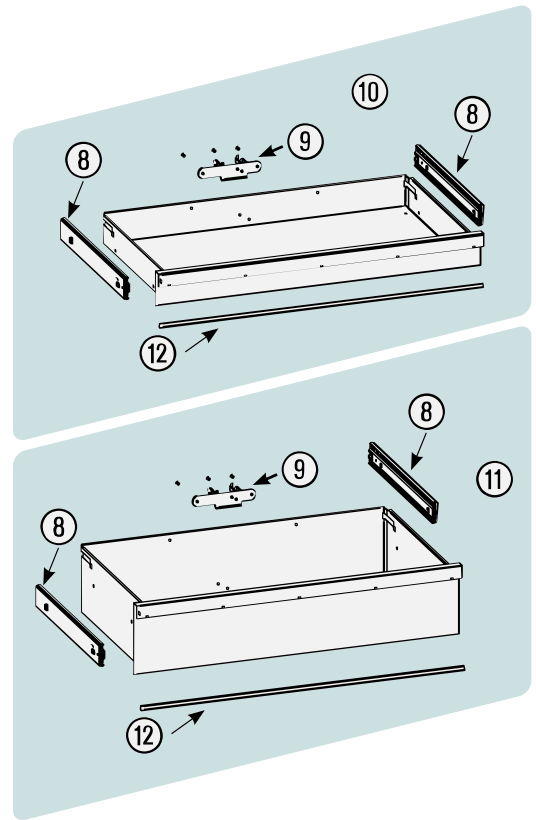

Ersatzteile 179 N XL-6

Spare parts · Pièces de rechange

Pos	HAZET No.	Bezeichnung	Designation	Désignation	
1	179 N XL-05	Arbeitsfläche · Edelstahl	Work surface · stainless steel	Plan de travail · acier inoxydable	1
2	179 N-05 K	Abdeckkappe	Cover cap	Capot de protection	4
3	179 N XL-01	Seilzug · Bj. → 1.8.2019: 179NXL	Cable · model year → 1.8.2019: 179NXL	Tirant à câble · Année de construction → 1/8/2019 : 179NXL	1
3	179 N XL-01 A	Seilzug · Bj. 1.8.2019 →: 179NXL	Cable · model year 1.8.2019 →: 179NXL	Tirant à câble · Année de construction 1/8/2019 → : 179NXL	1