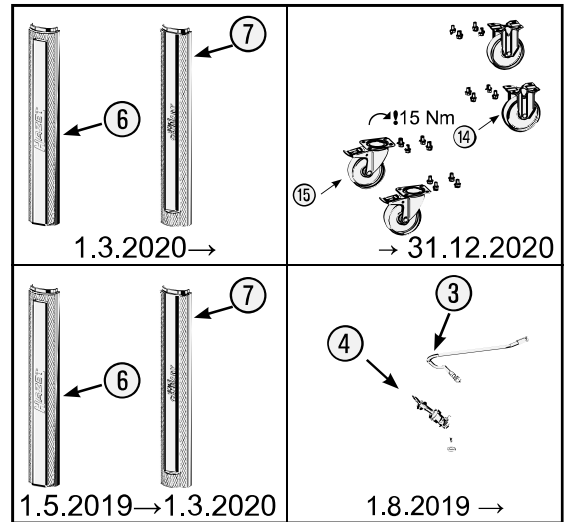

Ersatzteile 179 N XL-6

Spare parts · Pièces de rechange

Pos	HAZET No.	Bezeichnung	Designation	Désignation	
1	179 N XL-05	Arbeitsfläche · Edelstahl	Work surface · stainless steel	Plan de travail · acier inoxydable	1
2	179 N-05 K	Abdeckkappe	Cover cap	Capot de protection	4
3	179 N XL-01	Seilzug · Bj. → 1.8.2019: 179NXL	Cable · model year → 1.8.2019: 179NXL	Tirant à câble · Année de construction → 1/8/2019 : 179NXL	1
3	179 N XL-01 A	Seilzug · Bj. 1.8.2019 →: 179NXL	Cable · model year 1.8.2019 →: 179NXL	Tirant à câble · Année de construction 1/8/2019 → : 179NXL	1