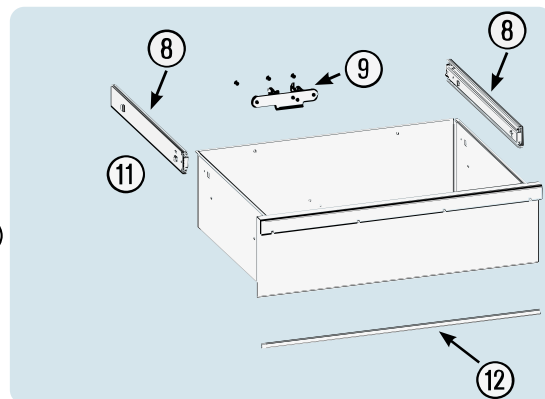

Ersatzteile 179 N-8-RAL 7021

Spare parts · Pièces de rechange

Pos	HAZET No.	Bezeichnung	Designation	Désignation	
1	179 N-05	Arbeitsfläche · Kunststoff	Worktop · plastic	Plan de travail · matière plastique	1
2	179 N-05 K	Abdeckkappe	Cover cap	Capot de protection	4
3	179 N-01	Seilzug · Bj. → 1.8.2019: 179N · 179NX	Cable · model year → 1.8.2019: 179N · 179NX	Tirant à câble · Année de construction → 1/8/2019 : 179N · 179NX	1
3	179 N-01 A	Seilzug · Bj. 1.8.2019 →: 179N · 179NX	Cable · model year 1.8.2019 →: 179N · 179NX	Tirant à câble · Année de construction 1/8/2019 → : 179N · 179NX	1