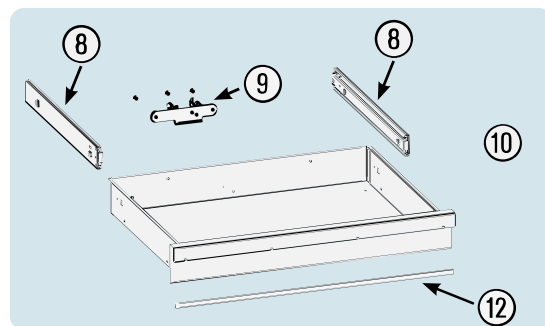

Ersatzteile 179 N-8-RAL 7021

Spare parts · Pièces de rechange

Pos	HAZET No.	Bezeichnung	Designation	Désignation	
1	179 N-05	Arbeitsfläche · Kunststoff	Worktop · plastic	Plan de travail · matière plastique	1
2	179 N-05 K	Abdeckkappe	Cover cap	Capot de protection	4
3	179 N-01	Seilzug · Bj. → 1.8.2019: 179N · 179NX	Cable · model year → 1.8.2019: 179N · 179NX	Tirant à câble · Année de construction → 1/8/2019 : 179N · 179NX	1
3	179 N-01 A	Seilzug · Bj. 1.8.2019 →: 179N · 179NX	Cable · model year 1.8.2019 →: 179N · 179NX	Tirant à câble · Année de construction 1/8/2019 → : 179N · 179NX	1