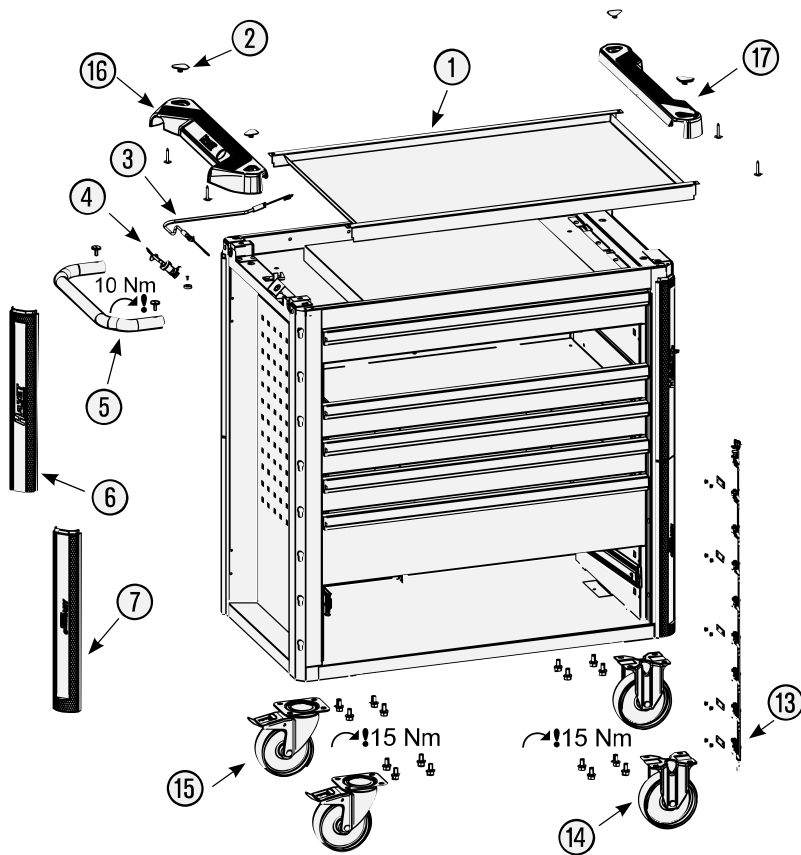

# Ersatzteile 179 N XL-7

Spare parts · Pièces de rechange

Pos	HAZET No.	Bezeichnung	Designation	Désignation	
1	179 N XL-05	Arbeitsfläche · Edelstahl	Work surface · stainless steel	Plan de travail · acier inoxydable	1
2	179 N-05 K	Abdeckkappe	Cover cap	Capot de protection	4
3	179 N XL-01	Seilzug · Bj. → 1.8.2019: 179NXL	Cable · model year → 1.8.2019: 179NXL	Tirant à câble · Année de construction → 1/8/2019 : 179NXL	1
3	179 N XL-01 A	Seilzug · Bj. 1.8.2019 →: 179NXL	Cable · model year 1.8.2019 →: 179NXL	Tirant à câble · Année de construction 1/8/2019 → : 179NXL	1

Pos	<b>HAZET</b> No.	Bezeichnung	Designation	Désignation	
15	179W-011	Lenkrolle · mit Feststeller · schwarz · Ø 125 mm (Bj. → 31.12.2020)	Swivel castor · with brake · black · Ø 125 mm (model year → 31/12/2020)	Galet pivotant · avec frein de blocage · Noir · Ø 125 mm (années → 31/12/2020)	1