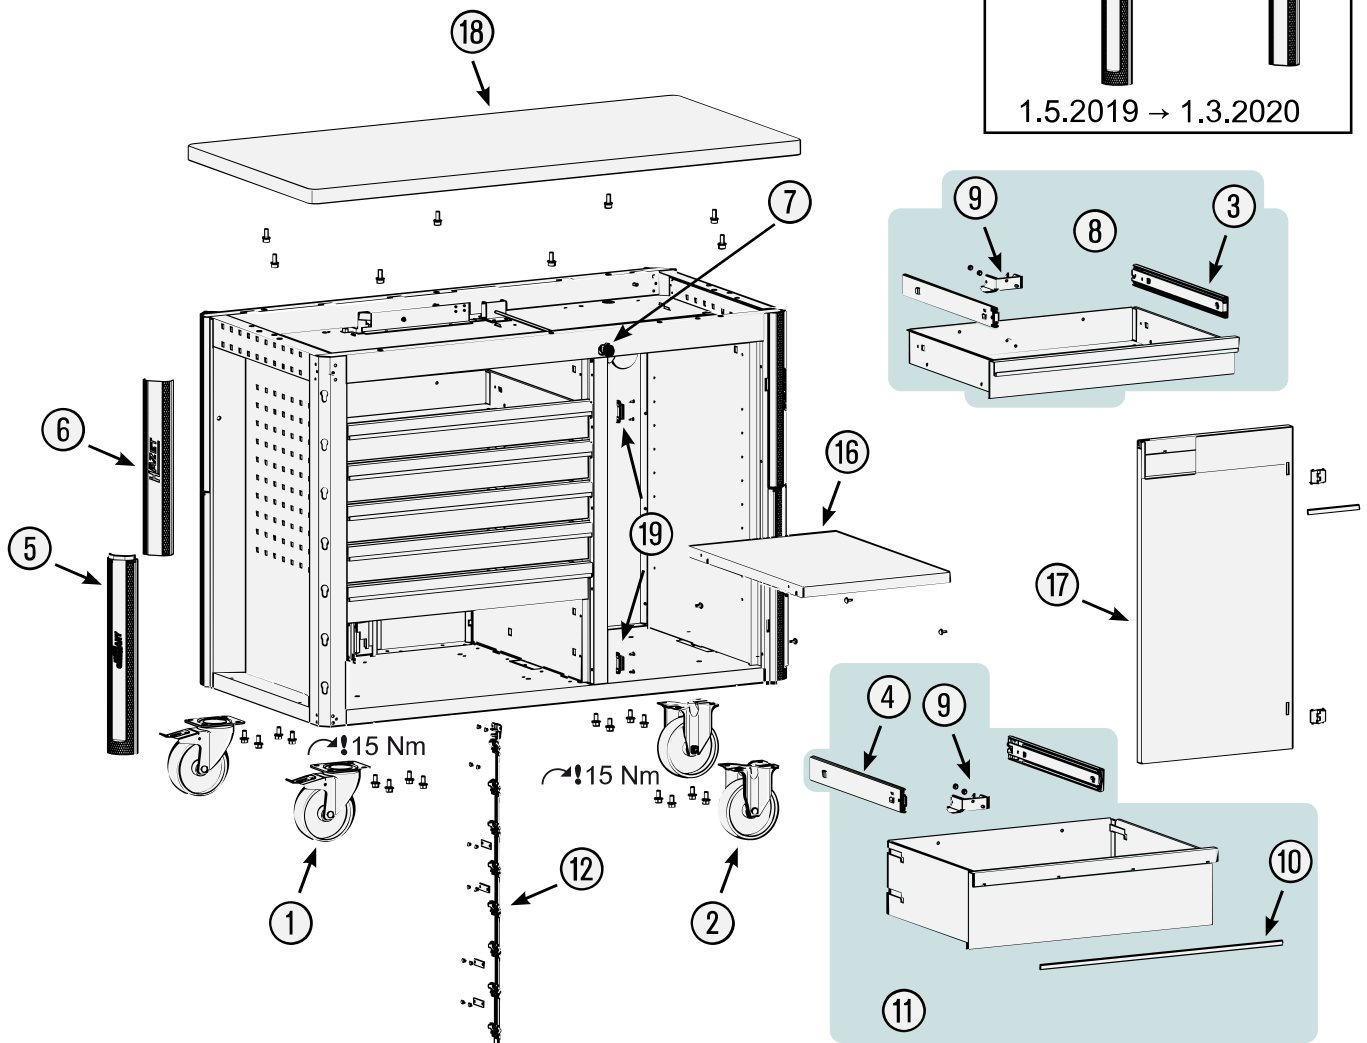

Erersatzteile 179 NW-8

Spare parts · Pièces de rechange

Pos	HAZET No.	Bezeichnung	Designation	Désignation	
1	179NW-011 A	Lenkrolle · mit Feststeller · blau · Ø 125 mm · (Bj. 1.1.2021 →)	Swivel castor · with brake · blue · Ø 125 mm · (model year 01/01/2021 →)	Galet pivotant · avec frein de blocage · Bleu · Ø 125 mm · (années 01.01.2021 →)	1
1	179W-011	Lenkrolle · mit Feststeller · schwarz · Ø 125 mm · (Bj. → 31.12.2020)	Swivel castor · with brake · black · Ø 125 mm (model year → 31/12/2020)	Galet pivotant · avec frein de blocage · Noir · Ø 125 mm (années → 31/12/2020)	1