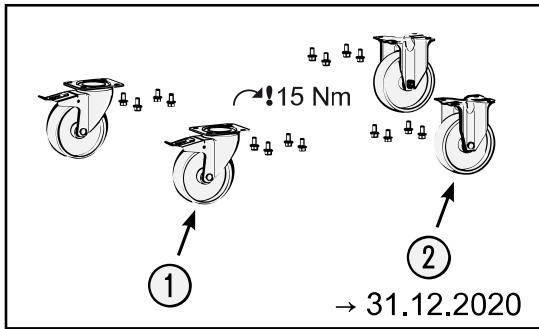

Erersatzteile 179 NW-8

Spare parts · Pièces de rechange

Pos	HAZET No.	Bezeichnung	Designation	Désignation	
1	179NW-011 A	Lenkrolle · mit Feststeller · blau · Ø 125 mm · (Bj. 1.1.2021 →)	Swivel castor · with brake · blue · Ø 125 mm · (model year 01/01/2021 →)	Galet pivotant · avec frein de blocage · Bleu · Ø 125 mm · (années 01.01.2021 →)	1
1	179W-011	Lenkrolle · mit Feststeller · schwarz · Ø 125 mm · (Bj. → 31.12.2020)	Swivel castor · with brake · black · Ø 125 mm (model year → 31/12/2020)	Galet pivotant · avec frein de blocage · Noir · Ø 125 mm (années → 31/12/2020)	1