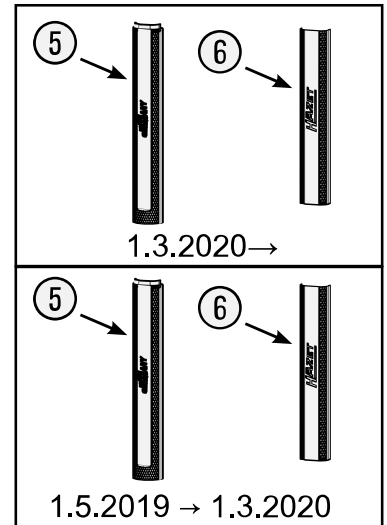

Erersatzteile 179 NW-8

Spare parts · Pièces de rechange

Pos	HAZET No.	Bezeichnung	Designation	Désignation	
1	179NW-011 A	Lenkrolle · mit Feststeller · blau · Ø 125 mm · (Bj. 1.1.2021 →)	Swivel castor · with brake · blue · Ø 125 mm · (model year 01/01/2021 →)	Galet pivotant · avec frein de blocage · Bleu · Ø 125 mm · (années 01.01.2021 →)	1
1	179W-011	Lenkrolle · mit Feststeller · schwarz · Ø 125 mm · (Bj. → 31.12.2020)	Swivel castor · with brake · black · Ø 125 mm (model year → 31/12/2020)	Galet pivotant · avec frein de blocage · Noir · Ø 125 mm (années → 31/12/2020)	1