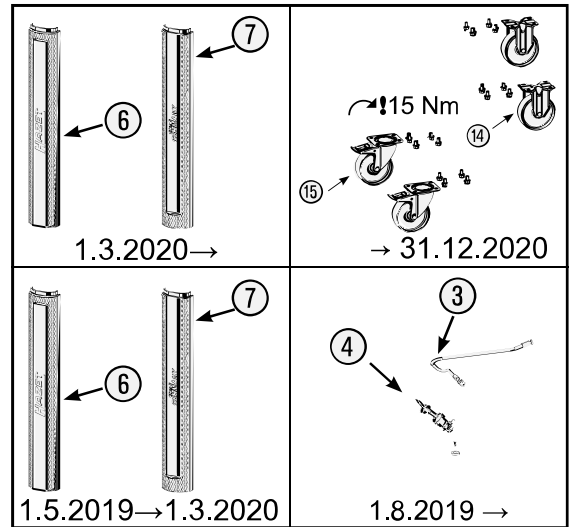

Ersatzteile 179 N XXL-8

Spare parts · Pièces de rechange

Pos	HAZET No.	Bezeichnung	Designation	Désignation	
1	179 N XXL-05	Arbeitsfläche · Edelstahl	Work surface · stainless steel	Plan de travail · acier inoxydable	1
2	179 N-05 K	Abdeckkappe	Cover cap	Capot de protection	4
3	179 N XXL-01	Seilzug · Bj. → 1.8.2019: 179 N XXL	Cable · Model year → 01 August 2019: 179 N XXL	Tirant à câble · Année de construction → 01/08/2019 : 179 N XXL	1
3	179 N XXL-01 A	Seilzug · Bj. 1.8.2019 →: 179 N XXL	Cable · Model year 01 August 2019 →: 179 N XXL	Tirant à câble · Année de construction 01/08/2019 → : 179 N XXL	1