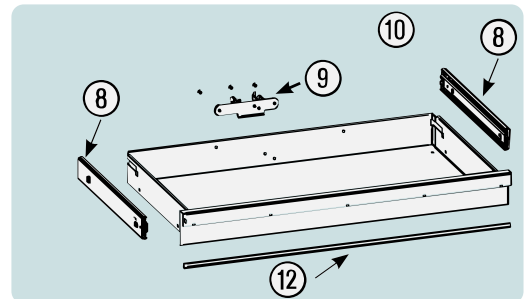

Ersatzteile 179 N XXL-8

Spare parts · Pièces de rechange

Pos	HAZET No.	Bezeichnung	Designation	Désignation	
1	179 N XXL-05	Arbeitsfläche · Edelstahl	Work surface · stainless steel	Plan de travail · acier inoxydable	1
2	179 N-05 K	Abdeckkappe	Cover cap	Capot de protection	4
3	179 N XXL-01	Seilzug · Bj. → 1.8.2019: 179 N XXL	Cable · Model year → 01 August 2019: 179 N XXL	Tirant à câble · Année de construction → 01/08/2019 : 179 N XXL	1
3	179 N XXL-01 A	Seilzug · Bj. 1.8.2019 →: 179 N XXL	Cable · Model year 01 August 2019 →: 179 N XXL	Tirant à câble · Année de construction 01/08/2019 → : 179 N XXL	1