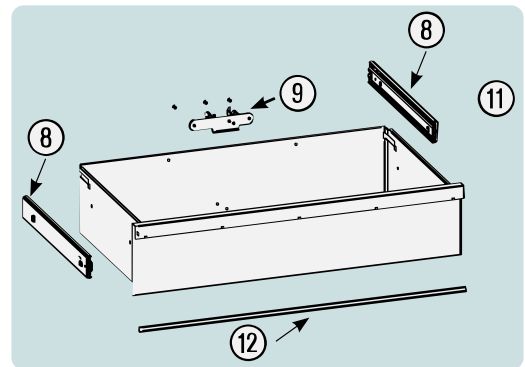

Ersatzteile 179 N XXL-8

Spare parts · Pièces de rechange

Pos	HAZET No.	Bezeichnung	Designation	Désignation	
1	179 N XXL-05	Arbeitsfläche · Edelstahl	Work surface · stainless steel	Plan de travail · acier inoxydable	1
2	179 N-05 K	Abdeckkappe	Cover cap	Capot de protection	4
3	179 N XXL-01	Seilzug · Bj. → 1.8.2019: 179 N XXL	Cable · Model year → 01 August 2019: 179 N XXL	Tirant à câble · Année de construction → 01/08/2019 : 179 N XXL	1
3	179 N XXL-01 A	Seilzug · Bj. 1.8.2019 →: 179 N XXL	Cable · Model year 01 August 2019 →: 179 N XXL	Tirant à câble · Année de construction 01/08/2019 → : 179 N XXL	1