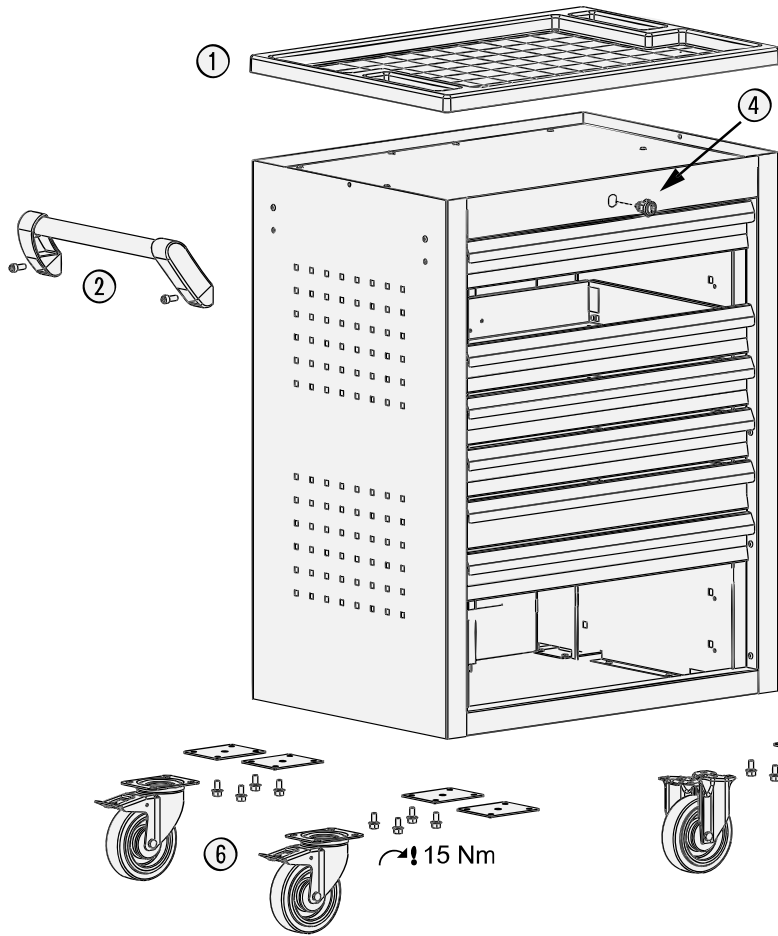

Ersatzteile 178 N-7

Spare parts · Pièces de rechange

Pos	HAZET No.	Bezeichnung	Designation	Désignation	
1	177-05	Arbeitsfläche · Kunststoff	Worktop · plastic	Plan de travail · matière plastique	1
2	178 N-06	Fahrgriff	Pull-handle	Poignée	1
3	178-07/2	Rollenführungen (Paar)	Ball-bearing drawer slides (pair)	Glissière à roulement (paire)	1
4	179 XL-08	Zylinderschloss	Cylinder lock	Serrure à cylindre	1

Pos	HAZET No.	Bezeichnung	Designation	Désignation	
5	179 N-09 A	Bockrolle · blau · Ø 125 mm · (Bj. 1.1.2021 →)	Fixed castor · blue · Ø 125 mm · (model year 01/01/2021 →)	Galet fixe · Bleu · Ø 125 mm · (années 01/01/2021 →)	1
6	179 N-011 A	Lenkrolle · mit Feststeller · blau · Ø 125 mm · (Bj. 1.1.2021 →)	Swivel castor · with brake · blue · Ø 125 mm · (model year 01/01/2021 →)	Galet pivotant · avec frein de blocage · Bleu · Ø 125 mm · (années 01/01/2021 →)	1
7	178 N-050	Schublade · flach · komplett	Drawer · flat · complete	Tiroir · plat · complet	1
8	178 N-051	Schublade · hoch · komplett	Drawer · high · complete	Tiroir · haut · complet	1
9	179-056	Einzelverriegelungs-Leiste	Individual lock strip	Barre de verrouillage individuel	1
5	178 N-09	Bockrolle · schwarz · Ø 125 mm (Bj. → 31.12.2020)	Fixed castor · black · Ø 125 mm (model year → 31/12/2020)	Galet fixe · Noir · Ø 125 mm (années → 31/12/2020)	1
6	178 N-011	Lenkrolle · mit Feststeller · schwarz · Ø 125 mm (Bj. → 31.12.2020)	Swivel castor · with brake · black · Ø 125 mm (model year → 31/12/2020)	Galet pivotant · avec frein de blocage · Noir · Ø 125 mm (années → 31/12/2020)	1