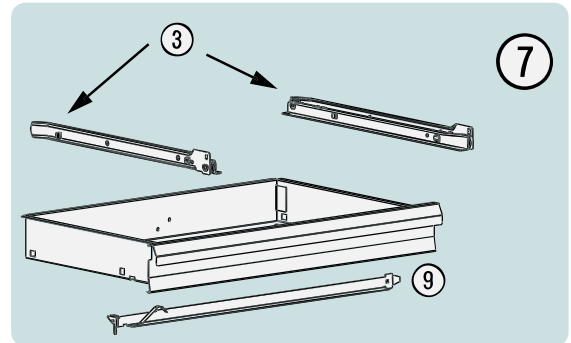

Ersatzteile 178 N-7

Spare parts · Pièces de rechange

Pos	HAZET No.	Bezeichnung	Designation	Désignation	
1	177-05	Arbeitsfläche · Kunststoff	Worktop · plastic	Plan de travail · matière plastique	1
2	178 N-06	Fahrgriff	Pull-handle	Poignée	1
3	178-07/2	Rollenführungen (Paar)	Ball-bearing drawer slides (pair)	Glissière à roulement (paire)	1
4	179 XL-08	Zylinderschloss	Cylinder lock	Serrure à cylindre	1

Pos	HAZET No.	Bezeichnung	Designation	Désignation	
5	179 N-09 A	Bockrolle · blau · Ø 125 mm · (Bj. 1.1.2021 →)	Fixed castor · blue · Ø 125 mm · (model year 01/01/2021 →)	Galet fixe · Bleu · Ø 125 mm · (années 01/01/2021 →)	1
6	179 N-011 A	Lenkrolle · mit Feststeller · blau · Ø 125 mm · (Bj. 1.1.2021 →)	Swivel castor · with brake · blue · Ø 125 mm · (model year 01/01/2021 →)	Galet pivotant · avec frein de blocage · Bleu · Ø 125 mm · (années 01/01/2021 →)	1
7	178 N-050	Schublade · flach · komplett	Drawer · flat · complete	Tiroir · plat · complet	1
8	178 N-051	Schublade · hoch · komplett	Drawer · high · complete	Tiroir · haut · complet	1
9	179-056	Einzelverriegelungs-Leiste	Individual lock strip	Barre de verrouillage individuel	1
5	178 N-09	Bockrolle · schwarz · Ø 125 mm (Bj. → 31.12.2020)	Fixed castor · black · Ø 125 mm (model year → 31/12/2020)	Galet fixe · Noir · Ø 125 mm (années → 31/12/2020)	1
6	178 N-011	Lenkrolle · mit Feststeller · schwarz · Ø 125 mm (Bj. → 31.12.2020)	Swivel castor · with brake · black · Ø 125 mm (model year → 31/12/2020)	Galet pivotant · avec frein de blocage · Noir · Ø 125 mm (années → 31/12/2020)	1