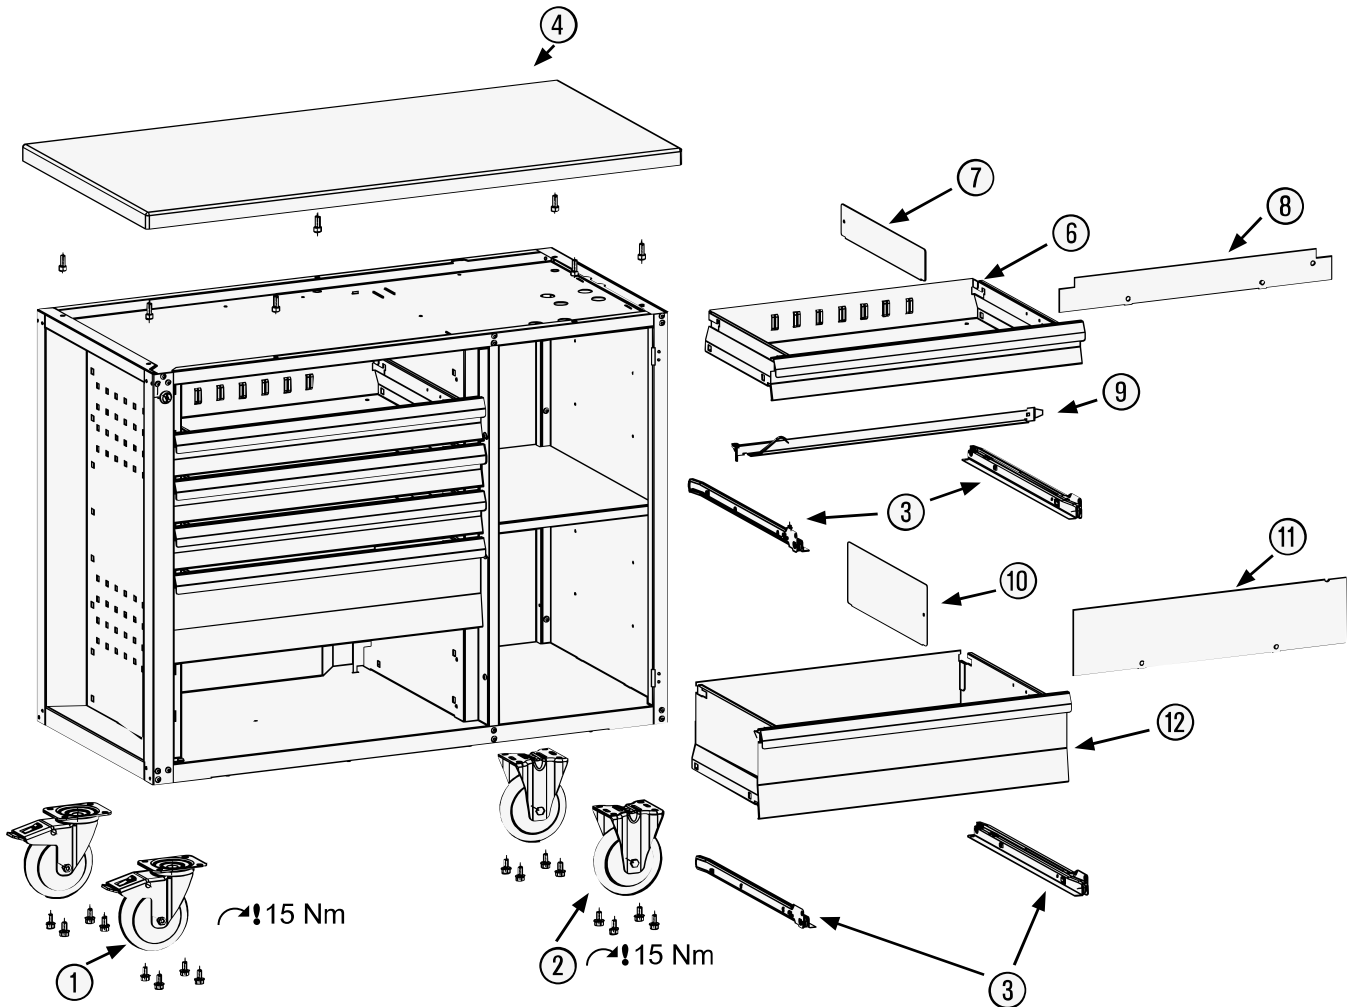

Ersatzteile 177 W-7

Spare parts · Pièces de rechange

Pos	HAZET No.	Bezeichnung	Designation	Désignation	
1	178 N-011	Lenkrolle · mit Feststeller · schwarz · Ø 125 mm (Bj. → 31.12.2020)	Swivel castor · with brake · black · Ø 125 mm (model year → 31/12/2020)	Galet pivotant · avec frein de blocage · Noir · Ø 125 mm (années → 31/12/2020)	1
2	180-09	Bockrolle	Fixed castor	Galet fixe	1
3	178-07/2	Rollenführungen (Paar)	Ball-bearing drawer slides (pair)	Glissière à roulement (paire)	2
4	177 W-05	Arbeitsfläche · Holz	Worktop · wood	Plan de travail · bois	1
6	177-80	Schublade · flach	Drawer · flat	Tiroir · plat	1
7	161 T-347 x 60/5	Trennbleche · für flache Schublade	Separation sheets · for flat drawer	Tôles de séparation · pour tiroir plat	5
8	179-055	Einteilblech für flache Schublade	Separation sheet for flat drawer	Tôle de séparation pour tiroir plat	1
9	179-056	Einzelverriegelungs-Leiste	Individual lock strip	Barre de verrouillage individuel	1

Pos	<i>HAZET</i> No.	Bezeichnung	Designation	Désignation	
10	161 T-347 x 120/5	Trennbleche · für hohe Schublade	<i>Separation sheets · for high drawer</i>	<i>Tôles de séparation · pour tiroir haut</i>	5
11	179-065	Einteilblech für hohe Schublade	<i>Separation sheet for high drawer</i>	<i>Tôle de séparation pour tiroir haut</i>	1
12	177-165	Schublade · hoch	<i>Drawer · high</i>	<i>Tiroir · haut</i>	1