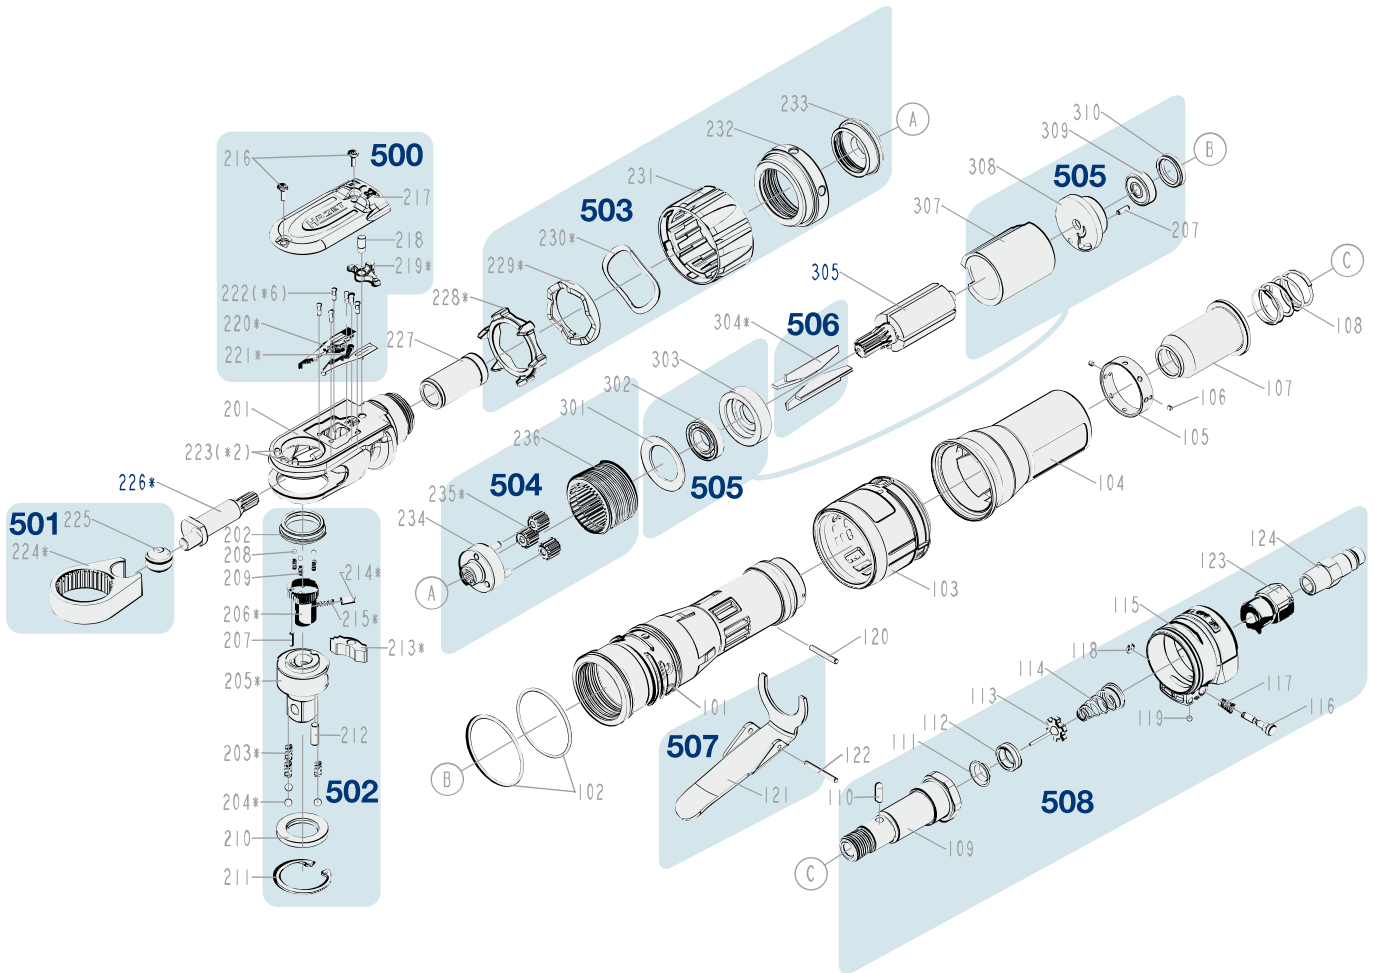

Ersatzteile 9022-360

Spare parts · Pièces de rechange

Pos	HAZET No.	Bezeichnung	Designation	Désignation	
226	9022-360-01	Kurbelwelle	Crankshaft	Vilebrequin	1
305	9022-360-02	Rotor	Rotor	Rotor	1
500	9022-360-03/15	Abdeckung Ratschenkopf · Inhalt: 216 (2x) · 217 · 218 · 219 · 220 (2x) · 221 (2x) · 222 (6x)	Ratchet head cover · Contents: 216 (2x) · 217 · 218 · 219 · 220 (2x) · 221 (2x) · 222 (6x)	Capot de tête à cliquet · Contenu : 216 (2x) · 217 · 218 · 219 · 220 (2x) · 221 (2x) · 222 (6x)	15
501	9022-360-04/2	Gabel Satz · Inhalt: 224 · 225	Fork set · Contents: 224 · 225	Jeu de fourches · Contenu : 224 · 225	2
502	9022-360-05/22	Vierkant Satz · Inhalt: 202 · 203 (3x) · 204 (3x) · 205 · 206 · 207 · 208 (3x) · 209 (3x) · 210 · 211 · 212 · 213 · 214 · 215	Square set · Contents: 202 · 203 (3x) · 204 (3x) · 205 · 206 · 207 · 208 (3x) · 209 (3x) · 210 · 211 · 212 · 213 · 214 · 215	Jeu de carrés · Contenu : 202 · 203 (3x) · 204 (3x) · 205 · 206 · 207 · 208 (3x) · 209 (3x) · 210 · 211 · 212 · 213 · 214 · 215	22
503	9022-360-06/6	Umsteller · Inhalt: 228 · 229 · 230 · 231 · 232 · 233	Diverter · Contents: 228 · 229 · 230 · 231 · 232 · 233	Ajusteur · Contenu : 228 · 229 · 230 · 231 · 232 · 233	6
504	9022-360-07/5	Antriebs Satz · Inhalt: 234 · 235 (3x) · 236	Drive set · Contents: 234 · 235 (3x) · 236	Jeu d'entraînement · Contenu : 234 · 235 (3x) · 236	5
505	9022-360-08/8	Zylindereinheit · Inhalt: 207 · 301 · 302 · 303 · 307 · 308 · 309 · 310	Cylinder unit · Contents: 207 · 301 · 302 · 303 · 307 · 308 · 309 · 310	Unité de vérin · Contenu : 207 · 301 · 302 · 303 · 307 · 308 · 309 · 310	8