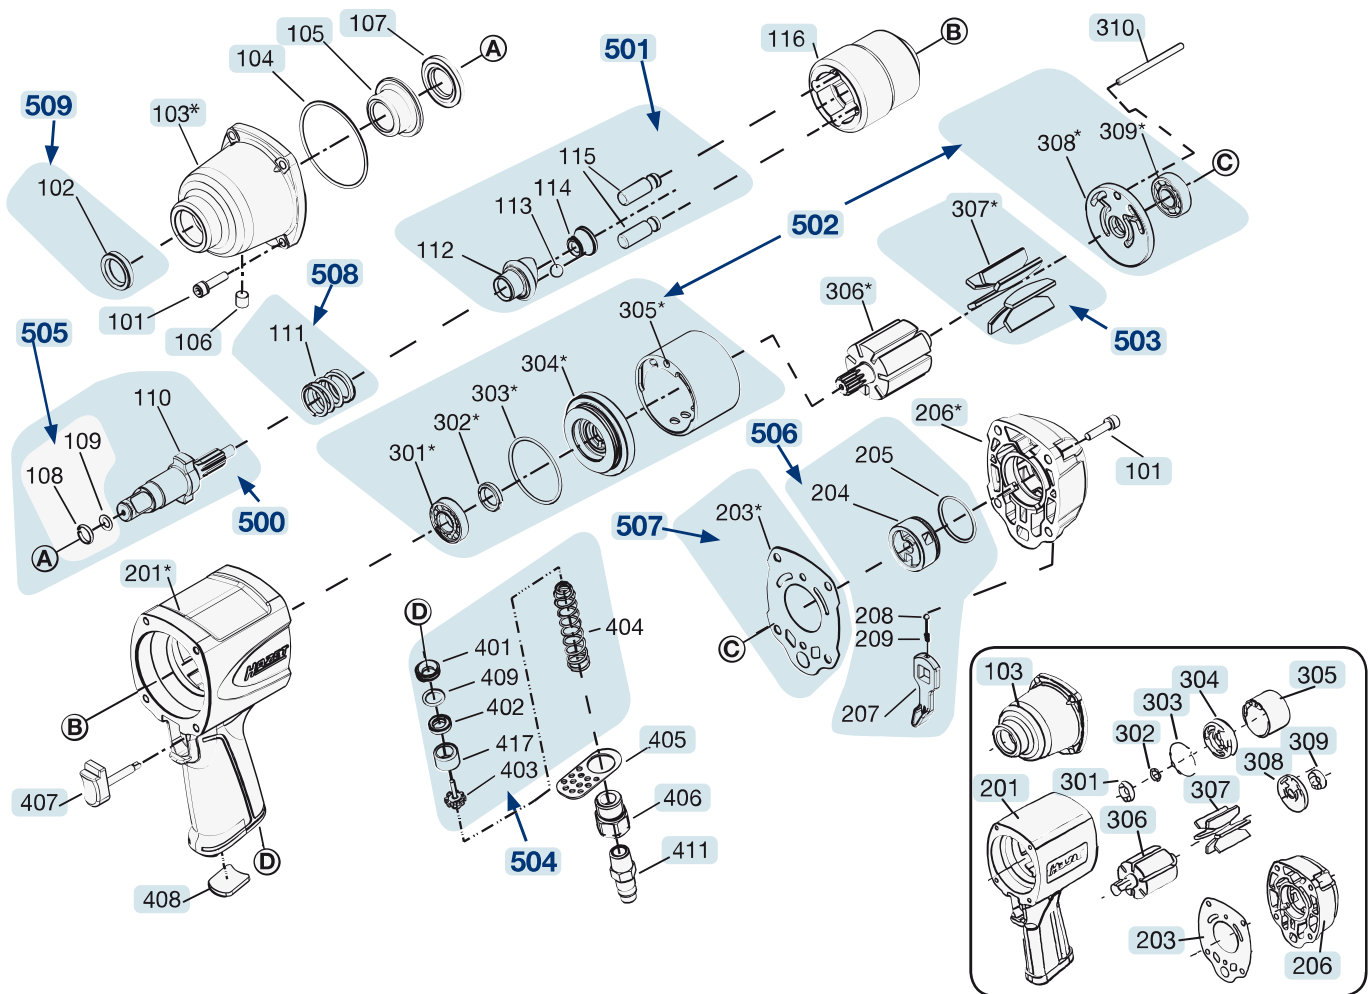

Erersatzteile 9012 SPC

Spare parts · Pièces de rechange

Pos	HAZET No.	Bezeichnung	Designation	Désignation	
101	9012 SPC-07/8	Gehäuseschraube · Satz à 8 Stück	Housing screws · set of 8	Vis de boîtier · jeu de 8 pièces	8
103	9012 SPC-08	Stift	Pin	Goupille	1
103	9012 SPC-08 N	Schlagwerk-Gehäuse · Bj. 2013 →	Striking mechanism housing · model year 2013 →	Boîtier de mécanisme de frappe · Années 2013 →	1
104	9012 SPC-09/15	O-Ring · Satz à 15 Stück	O-ring · set of 15	Joints toriques · jeu de 15 pièces	1
105	9012 SPC-010	Schlagwerk-Gehäuse Buchse	Striking mechanism socket	Douille pour boîtier de mécanisme de frappe	1
106	9012 SPC-011/10				1
107	9012 SPC-012/2	Unterlegscheibe	Washer	Bloc pour étai	1
116	9012 SPC-013	Schlagwerk-Korb	Striking mechanism frame	Cage de mécanisme de frappe	1
201	9012 SPC-014				1
201	9012 SPC-014 N				1