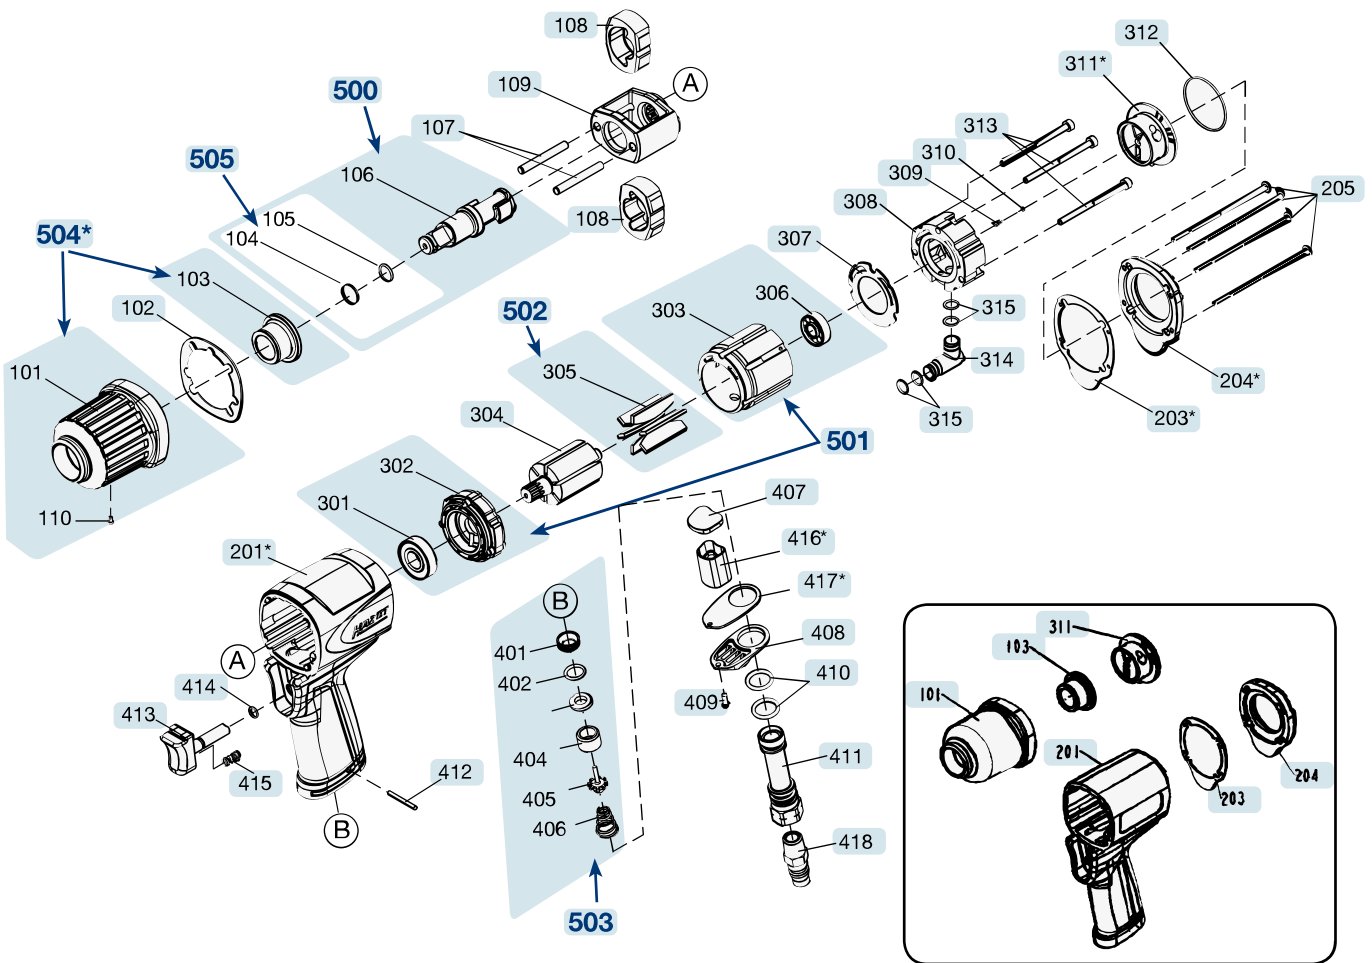

Ersatzteile 9012 UL

Spare parts · Pièces de rechange

Pos	HAZET No.	Bezeichnung	Designation	Désignation	
102	9012 UL-05/5	Gehäusedichtung · Satz à 5 Stück	Housing seals · set of 5	Joint de boîtier · jeu de 5 pièces	1
107	9012 UL-06/6				2
108	9012 UL-07/2				2
109	9012 UL-08				1
201	9012 UL-09				1
201	9012 UL-09 N				1
203	9012 UL-010	Gehäusedichtung · hinten	Housing seal · rear	Joint de boîtier · arrière	1
203	9012 UL-010 N				1
204	9012 UL-011				1
204	9012 UL-011 N				1
205	9012 UL-03/4	Schraube · Satz à 4 Stück	Screws · set of 4	Vis · jeu de 4 pièces	4
304	9012 UL-012				1

Pos	<i>HAZET</i> No.	Bezeichnung	Designation	Désignation	
307	9012 UL-013/10				1
308	9012 UL-014				1
309	9012 UL-015/15	Feder · Satz à 15 Stück	<i>Springs · set of 15</i>	<i>Ressorts · jeu de 15 pièces</i>	1
310	9012 UL-016/20	Kugel · Satz à 20 Stück	<i>Balls · set of 20</i>	<i>Bille · jeu de 20 pièces</i>	1
311	9012 UL-017	Umschalt-Ventil	<i>Switchover valve</i>	<i>Soupape d'inversion</i>	1
311	9012 UL-017 N				1
312	9012 UL-018/10				1
313	9012 UL-04/3				3
314	9012 UL-019/5	Einlass	<i>Inlet</i>	<i>Admission</i>	1
315	9012 UL-020/15				4
407	9012 UL-021/15				1
408	9012 UL-022/5				1
409	9012 UL-023/20				1
410	9012 UL-024/15				2
411	9012 UL-025				1
412	9012 UL-026/20	Federstift · Satz à 20 Stück	<i>Spring pins · set of 20</i>	<i>Goupilles élastiques · jeu de 20 pièces</i>	1
413	9012 UL-027				1
414	9012 UL-028/20	O-Ring · Satz à 20 Stück	<i>O-ring · set of 20</i>	<i>Joints toriques · jeu de 20 pièces</i>	1
415	9012 UL-029/15				1
416	9012 UL-030/5 N				1
417	9012 UL-031/5 N				1
500	9012 UL-01/3	Vierkant	<i>Square</i>	<i>Carré</i>	1
501	9012 UL-01/4				1
502	9012 UL-01/6	Lamellen	<i>Fins</i>	<i>Lamelles</i>	1
503	9012 UL-02/6				1
504	9012 UL-02/3				1
504	9012 UL-02/3 N				1
505	9012 UL-01/2				1