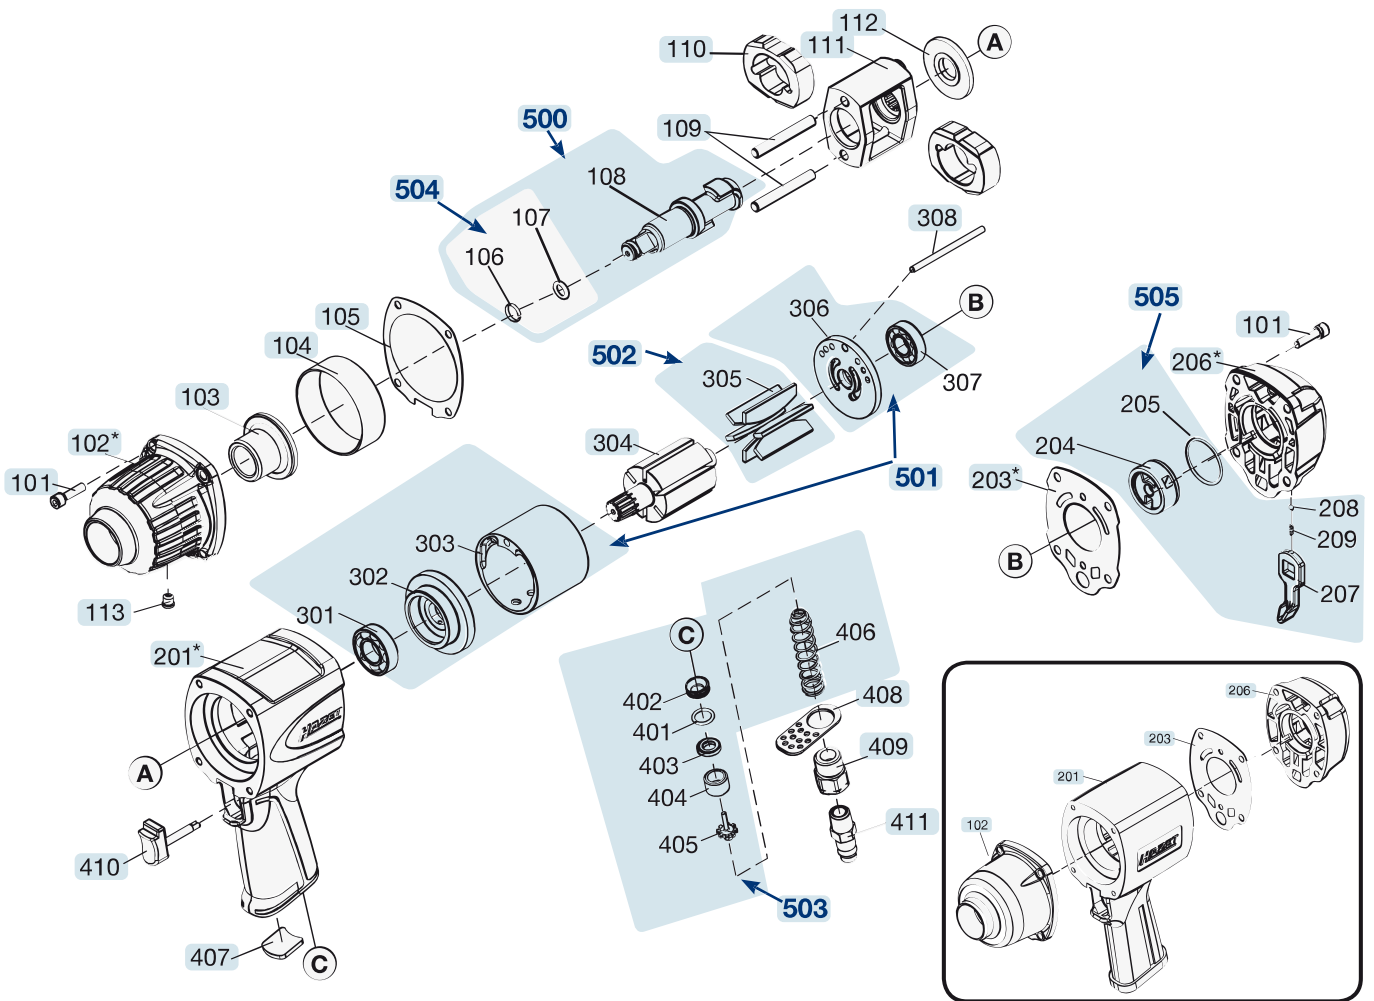

Ersatzteile 9012-1 SPC

Spare parts · Pièces de rechange

Pos	HAZET No.	Bezeichnung	Designation	Désignation	
101	9012-1 SPC-03/8	Gehäuseschraube · Satz à 8 Stück	Housing screws · set of 8	Vis de boîtier · jeu de 8 pièces	8
102	9012-1 SPC-05	Schlagwerk-Gehäuse	Striking mechanism housing	Boîtier de mécanisme de frappe	1
102	9012-1 SPC-05 N	Schlagwerk-Gehäuse · Bj. 2013 →	Striking mechanism housing · model year 2013 →	Boîtier de mécanisme de frappe · Années 2013 →	1
103	9012-1 SPC-08	Schlagwerk-Gehäusebuchse	Striking mechanism housing socket	Douille pour boîtier de mécanisme de frappe	1
104	9012-1 SPC-06				1
105	9012-1 SPC-07/5	Schlagwerk-Gehäusedichtung · Satz à 5 Stück	Striking mechanism housing seals · set of 5	Joints de boîtier de mécanisme de frappe · jeu de 5 pièces	1
109	9012-1 SPC-09/2	Stift · Satz à 2 Stück	Pins · set of 2	Goupilles · jeu de 2 pièces	1
110	9012-1 SPC-010/2	Schlagwerk · Satz à 2 Stück	Striking mechanisms · set of 2	Mécanismes de frappe · jeu de 2 pièces	2