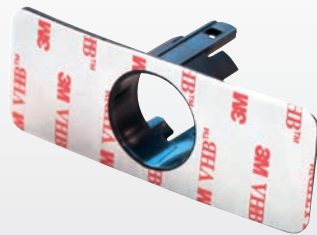

VINFO

Sensoren | Einparkhilfe (PDC)

Die Qualitätsmarke VEMO bietet mehr als 50 verschiedene PDC-Sensoren und passende Halterungen für die Fahrzeuge aller namhaften Hersteller. Diese sind eine hochwertige Alternative zu Originalprodukten.

Wo früher Heckflossen und Peilstäbe das Fahrzeug überschaubar machten, sind heute die PDC-Sensoren – bedingt durch modernes Karosserie-Design – nicht mehr wegzudenken. Sie erleichtern beispielsweise das Ein- und Ausparken auf engstem Raum.

Ultraschallsensoren an der Vorder- und Rückseite des Fahrzeugs berechnen die Position möglicher Hindernisse. Ein Intervallton signalisiert, wie viel Platz noch zur Verfügung steht. Je dichter ein Hindernis kommt, desto kürzer werden die Signal-Intervalle. Ist der Abstand geringer als 30 cm, ertönt ein Dauerton als Bremssignal. Viele Hersteller bieten mittlerweile auch eine schematische Darstellung des Fahrzeugs und der Hindernisse im Display des Navigations- bzw. Multimediasystems an. Fahrzeuge der Ober- und Premiumklasse mit Videosystemen stellen die Hindernisse sogar im Live-Bild der Kamera optisch dar oder parken annähernd selbstständig mit Hilfe der Sensoren ein.

Mehr als 50 PDC-Sensoren lieferbar

► Zu den geläufigsten Sensoren sind passende Halterungen erhältlich.

▲ VEMO-Nr. V10-72-0809 | X-Ref 4B0 919 275 G

VEMO – Leading air con & electronic systems

Der Anteil der elektronischen Bauteile eines Fahrzeuges wird schon in wenigen Jahren mehr als 60 Prozent betragen. Eine Zahl, die das Potenzial des VEMO-Geschäftsfeldes deutlich macht. Aber längst nicht die einzige: VEMO liefert für die Bereiche Klima, Elektrik und Elektronik in über 125 Länder mehr als 5.000 Artikel, jährlich kommen etwa 1.000 weitere neu hinzu. Auch die Zahl der Kunden, die der Qualitätsmarke VEMO vertrauen, steigt kontinuierlich. Auch deshalb, weil sie von unserem schnellen Lieferservice, von attraktiven Sortimenten und unseren leistungsstarken IT-Systemen überzeugt sind – und nicht zuletzt von einer stets partnerschaftlichen Arbeitsweise.

Unser Online-Service unter www.autoteile.de bietet dabei rund um die Uhr die Möglichkeit, unser gesamtes Sortiment zu durchsuchen, die Verfügbarkeit jedes einzelnen Artikels in Echtzeit zu prüfen und diesen direkt zu bestellen.