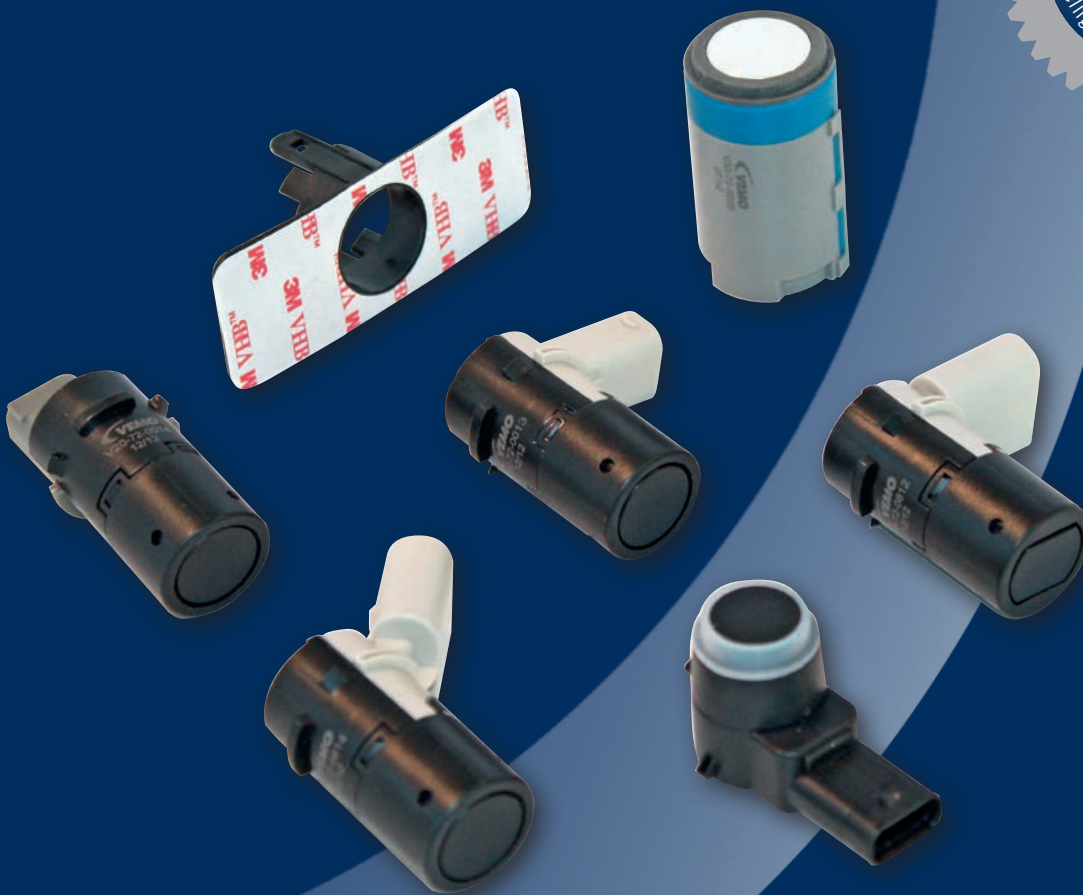

vINFO

Sensoren | Einparkhilfe (PDC)

VINFO

Sensoren | Einparkhilfe (PDC)

Die Qualitätsmarke VEMO bietet mehr als 50 verschiedene PDC-Sensoren und passende Halterungen für die Fahrzeuge aller namhaften Hersteller. Diese sind eine hochwertige Alternative zu Originalprodukten.

Wo früher Heckflossen und Peilstäbe das Fahrzeug überschaubar machten, sind heute die PDC-Sensoren – bedingt durch modernes Karosserie-Design – nicht mehr wegzudenken. Sie erleichtern beispielsweise das Ein- und Ausparken auf engstem Raum.

Ultraschallsensoren an der Vorder- und Rückseite des Fahrzeugs berechnen die Position möglicher Hindernisse. Ein Intervallton signalisiert, wie viel Platz noch zur Verfügung steht. Je dichter ein Hindernis kommt, desto kürzer werden die Signal-Intervalle. Ist der Abstand geringer als 30 cm, ertönt ein Dauerton als Bremssignal. Viele Hersteller bieten mittlerweile auch eine schematische Darstellung des Fahrzeugs und der Hindernisse im Display des Navigations- bzw. Multimediasystems an. Fahrzeuge der Ober- und Premiumklasse mit Videosystemen stellen die Hindernisse sogar im Live-Bild der Kamera optisch dar oder parken annähernd selbstständig mit Hilfe der Sensoren ein.

VEMO PDC-Sensoren werden in iSP-Folie verpackt. Durch diesen elektrostatisk ableitenden Verpackungsbeutel werden die empfindlichen Sensoren vor elektrostatischer Aufladung geschützt.

▲ VEMO-Nr. V20-72-0013 | X-Ref 66 20 0 414 194