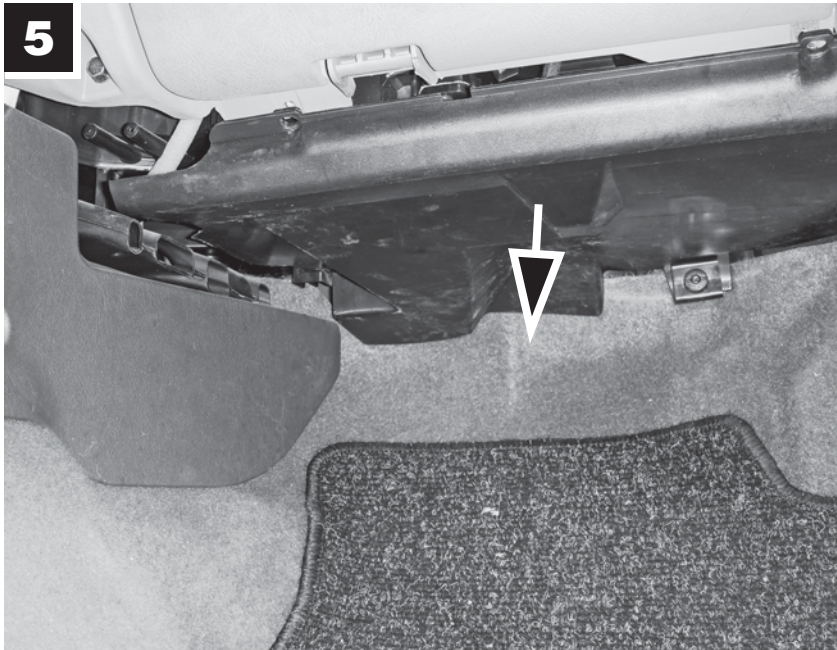

CU 1915

Mitsubishi/Volvo

 10 min.

**MANN
FILTER**

7

10

11

CU 1915 Mitsubishi/Volvo