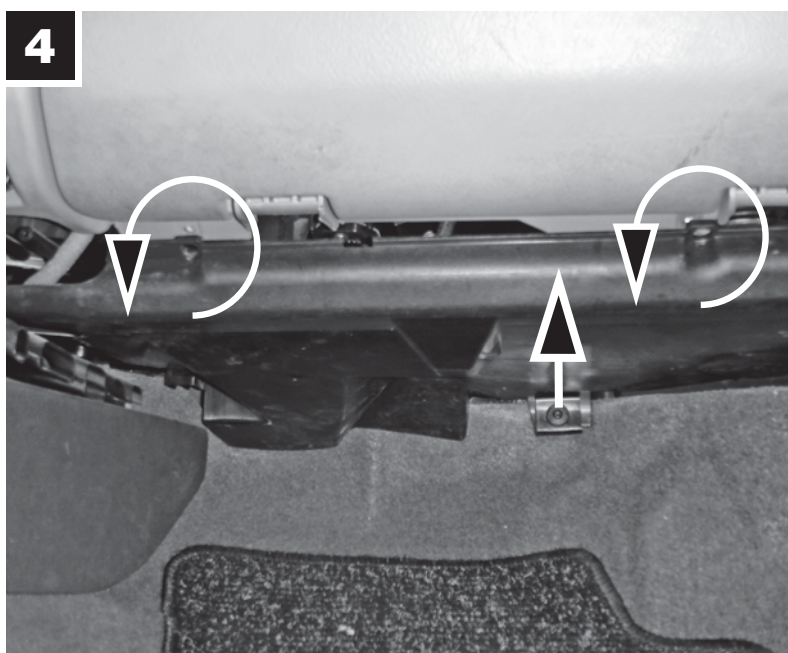

CU 1915

Mitsubishi/Volvo

 10 min.

**MANN
FILTER**

7

10

11

CU 1915 Mitsubishi/Volvo