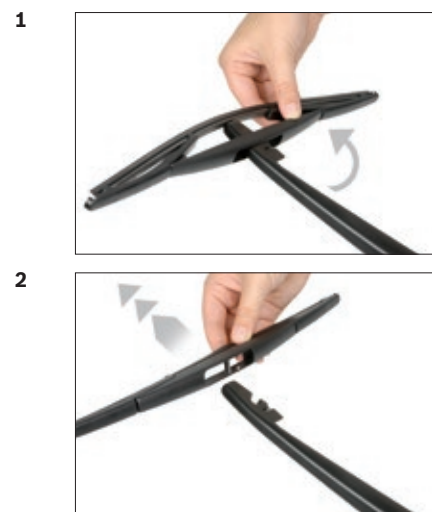

KWBA012

BOSCH

de Schnittstelle
en Interface
fr Connexion
es La conexión

de Montage
en Fit the new blade
fr Montage
es Montaje

de Demontage
en Remove the old blade
fr Démontage
es Desmontaje

Robert Bosch GmbH
Auf der Breit 4
76227 Karlsruhe
Germany